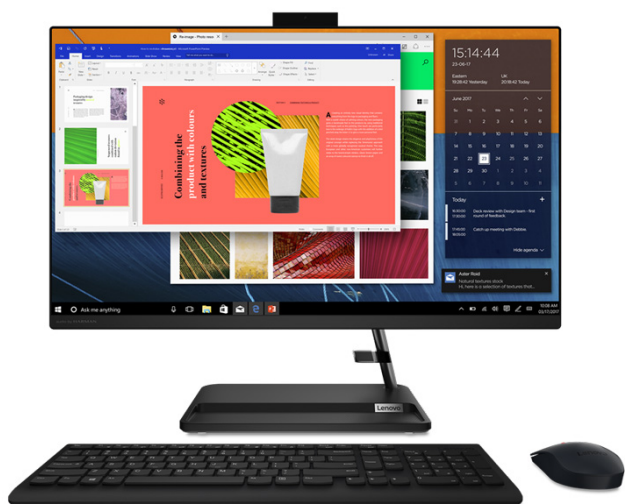

Tel.:
E-mail:

Code:

Vendor code:

EAN code:

Beeldscherm

Beeldschermdiagonaal	68,6 cm (27")
HD type	FHD
Helderheid	250 nits
Resolutie	1920 x 1080 Pixels
Soort paneel	IPS
Touchscreen	Nee

Camera

Ingebouwde camera	Ja
Totaal aantal megapixels	5.0 MP

Design

Kleur van het product	Zwart